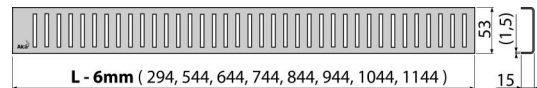

PURE-1150M

Rošt pro liniový podlahový žlab, nerez-mat

Použití

Pro podlahové žlaby ALCA: APZ1, APZ101, APZ1001, APZ1101, APZ4, APZ104, APZ1004, APZ1104, APZ12, APZ22, APZ2012, APZ2022

Vlastnosti

- Materiál: nerezová ocel AISI 304, DIN 1.4301
- Povrch: nerez mat

Rozsah dodávky

- Demontážní háček
- Plastová vymezovací opěrka
- Rošt

Objednávací kód, Logistické informace

Kód	EAN	Délka	Hmotnost (kus balení paleta)	Rozměr (kus balení)	Množství (balení paleta)
PURE-1150M	8594045939514	1150 mm	0,9941 0,0000 0,0000 kg	1190×20×55 – mm	1 – ks

Záruky

2/3 roky

Celní kód

73269098

Normy

ČSN EN 1253

Technické parametry

- Třída zatížení K3 300 kg