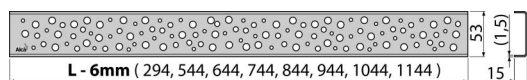

# BUBLE-1150M

Rošt pro liniový podlahový žlab, nerez-mat