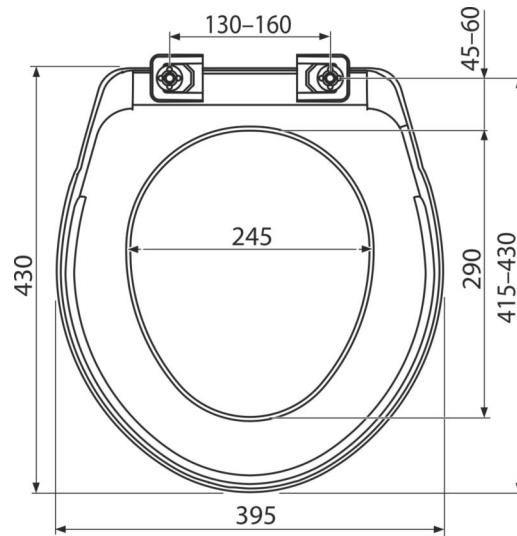

A6551**WC sedátko Basic Antibacterial****Použití**

Pro WC mísy

Vlastnosti

- Barva: bílá
- Materiál: polypropylen s antibakteriálními vlastnostmi (zajištěny obsahem sloučenin stříbra)
- Plastové panty

Rozsah dodávky

- Panty
- Sedátko

Objednací kód, Logistické informace

Kód	EAN	Hmotnost (kus balení paleta)	Rozměr (kus balení)	Množství (balení paleta)
A6551	8594045933741	0,7615 11,4225 225,6050 kg	475×50×410 450×420×370 mm	15 270 ks