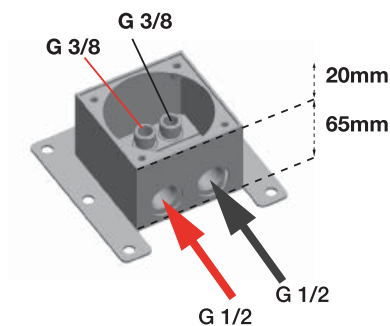

F2301

vestavěná krabice pro 3 stojící baterie

- ▶ nerezový box
- ▶ Horizontální a paralelní vtupy G 1/2 - samec
- ▶ Vestavěná hloubka 65 mm / vestavěná tolerance 20 mm
- ▶ Zátky pro zkoušku tlaku přiloženy

F2302

vestavěná krabice pro 3 stojící umyvadlové baterie

- ▶ Krycí deska INOX
- ▶ Horizontální a paralelní vtupy G 1/2 - samice
- ▶ Vestavěná hloubka 66 mm / vestavěná tolerance 14 mm
- ▶ Zátky pro zkoušku tlaku přiloženy

F2535 F2542

Baterie nástěnného umyvadla

- ▶ Vestavěná hloubka 50 mm / vestavěná tolerance 30 mm

F2230-F2240

Tři otvory baterií nástěnného umyvadla

- ▶ střed ke středu 228 mm
- ▶ F2230 poskytován spolu s dvěmi pravotočivými uzavíracími hlavami
- ▶ F2240 poskytován spolu s dvěmi levotočivými uzavíracími hlavami