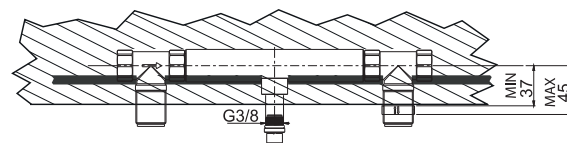

F2535 F2542

Baterie nástěnného umyvadla

- ▶ Vestavěná hloubka 50 mm / vestavěná tolerance 30 mm

F2230-F2240

Tři otvory baterií nástěnného umyvadla

- ▶ střed ke středu 228 mm
- ▶ F2230 poskytován spolu s dvěmi pravotočivými uzavíracími hlavami
- ▶ F2240 poskytován spolu s dvěmi levotočivými uzavíracími hlavami

F2220

uzavírací ventil

- ▶ 1/2" ventil

S variantou odtoku CLICK CLACK POP-UP

Kohoutky disponující variantou 1" 1/4 pop up odtoku mohou být pořízeny s verzí click clack přidáním přípony **.2** k objednávacímu kódu.