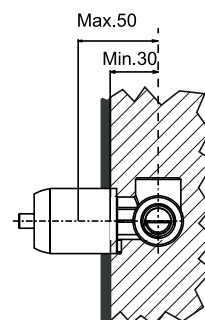

F2301

vestavěná krabice pro 3 stojící baterie

- ▶ nerezový box
- ▶ Horizontální a paralelní vtupy G 1/2 - samec
- ▶ Vestavěná hloubka 65 mm / vestavěná tolerance 20 mm
- ▶ Zátky pro zkoušku tlaku přiloženy

F2302

vestavěná krabice pro 3 stojící umyvadlové baterie

- ▶ Krycí deska INOX
- ▶ Horizontální a paralelní vtupy G 1/2 - samice
- ▶ Vestavěná hloubka 66 mm / vestavěná tolerance 14 mm
- ▶ Zátky pro zkoušku tlaku přiloženy

F2535 F2542

Baterie nástěnného umyvadla

- ▶ Vestavěná hloubka 50 mm / vestavěná tolerance 30 mm

F2230-F2240

Tři otvory baterií nástěnného umyvadla

- ▶ střed ke středu 228 mm
- ▶ F2230 poskytován spolu s dvěmi pravotočivými uzavíracími hlavami
- ▶ F2240 poskytován spolu s dvěmi levotočivými uzavíracími hlavami