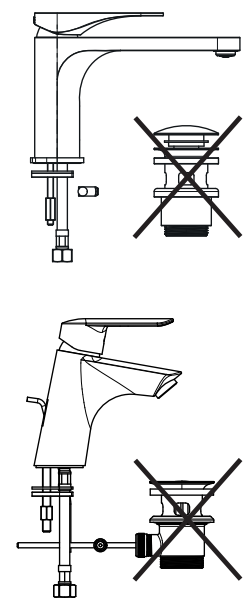

F2535 F2542

Baterie nástěnného umyvadla

- ▶ Vestavěná hloubka 50 mm / vestavěná tolerance 30 mm

F2230-F2240

Tři otvory baterií nástěnného umyvadla

- ▶ střed ke středu 228 mm
- ▶ F2230 poskytován spolu s dvěmi pravotočivými uzavíracími hlavami
- ▶ F2240 poskytován spolu s dvěmi levotočivými uzavíracími hlavami

F2220

uzavírací ventil

- ▶ 1/2" ventil

S variantou odtoku CLICK CLACK POP-UP

Kohoutky disponující variantou 1" 1/4 pop up odtoku mohou být pořízeny s verzí click clack přidáním přípony **.2** k objednávacímu kódu.

Podléhá zvýšení cen (viz ceník).

Bez odtoku POP-UP

Můžete zakoupit ten stejný produkt bez varianty odtoku pop up přidáním přípony **.1** k objednávacímu kódu.

Podléhá snížení cen (viz ceník).

WATER SAVING CARTRIDGE