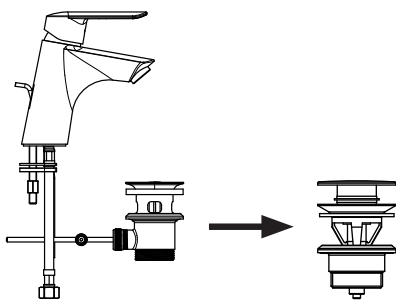

F2302

vestavěná krabice pro 3 stojící umyvadlové baterie

- ▶ Krycí deska INOX
- ▶ Horizontální a paralelní vtupy G 1/2 - samice
- ▶ Vestavěná hloubka 66 mm / vestavěná tolerance 14 mm
- ▶ Zátky pro zkoušku tlaku přiloženy

F2535 F2542

Baterie nástěnného umyvadla

- ▶ Vestavěná hloubka 50 mm / vestavěná tolerance 30 mm

F2230-F2240

Tři otvory baterií nástěnného umyvadla

- ▶ střed ke středu 228 mm
- ▶ F2230 poskytován spolu s dvěmi pravotočivými uzavíracími hlavami
- ▶ F2240 poskytován spolu s dvěmi levotočivými uzavíracími hlavami

F2220

uzavírací ventil

- ▶ 1/2" ventil

S variantou odtoku CLICK CLACK POP-UP

Kohoutky disponující variantou 1" 1/4 pop up odtoku mohou být pořízeny s verzí click clack přidáním přípony **.2** k objednávacímu kódu.