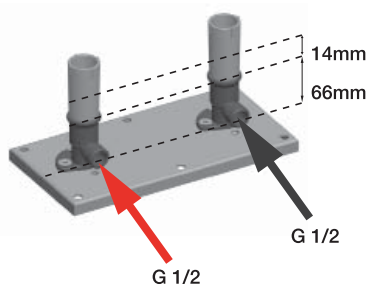

F2301

vestavěná krabice pro 3 stojící baterie

- ▶ nerezový box
- ▶ Horizontální a paralelní vtupy G 1/2 - samec
- ▶ Vestavěná hloubka 65 mm / vestavěná tolerance 20 mm
- ▶ Zátky pro zkoušku tlaku přiloženy

F2302

vestavěná krabice pro 3 stojící umyvadlové baterie

- ▶ Krycí deska INOX
- ▶ Horizontální a paralelní vtupy G 1/2 - samice
- ▶ Vestavěná hloubka 66 mm / vestavěná tolerance 14 mm
- ▶ Zátky pro zkoušku tlaku přiloženy

F2535 F2542

Baterie nástěnného umyvadla

- ▶ Vestavěná hloubka 50 mm / vestavěná tolerance 30 mm

F2230-F2240

Tři otvory baterií nástěnného umyvadla

- ▶ střed ke středu 228 mm
- ▶ F2230 poskytován spolu s dvěmi pravotočivými uzavíracími hlavami
- ▶ F2240 poskytován spolu s dvěmi levotočivými uzavíracími hlavami