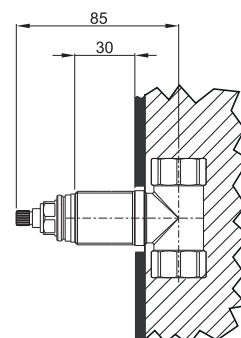

F2301

vestavěná krabice pro 3 stojící baterie

- ▶ nerezový box
- ▶ Horizontální a paralelní vtupy G 1/2 - samec
- ▶ Vestavěná hloubka 65 mm / vestavěná tolerance 20 mm
- ▶ Zátky pro zkoušku tlaku přiloženy

F2302

vestavěná krabice pro 3 stojící umyvadlové baterie

- ▶ Krycí deska INOX
- ▶ Horizontální a paralelní vtupy G 1/2 - samice
- ▶ Vestavěná hloubka 66 mm / vestavěná tolerance 14 mm
- ▶ Zátky pro zkoušku tlaku přiloženy

F2535 F2542

Baterie nástěnného umyvadla

- ▶ Vestavěná hloubka 50 mm / vestavěná tolerance 30 mm

F2230-F2240

Tři otvory baterií nástěnného umyvadla

- ▶ střed ke středu 228 mm
- ▶ F2230 poskytován spolu s dvěmi pravotočivými uzavíracími hlavami
- ▶ F2240 poskytován spolu s dvěmi levotočivými uzavíracími hlavami

F2220

uzavírací ventil

- ▶ 1/2" ventil

S variantou odtoku CLICK CLACK POP-UP

Kohoutky disponující variantou 1" 1/4 pop up odtoku mohou být pořízeny s verzí click clack přidáním přípony **.2** k objednávacímu kódu.