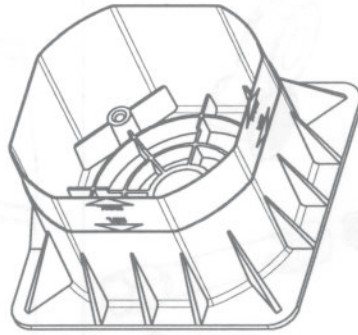

CONTENUTO SCATOLA:
COMPONENTS:
COMPOSANTS:
COMPONENTES:
INHALT:

N°1 SCATOLA PER INCASSO
BUILT IN BOX
BOITE D' ENCAISSEMENT
CAJETIN PARA ENCASTRAR
EINBAUSCHACHTEL

N°1 COPERCHIO
COVER
COUVERCLE
TAPA
DECKEL

N°1 EROGATORE
BODY JET
BODY JET
BODY JET
SELTENBRAUSE

N°1 ROSONE
ROSE
COUVERTURE
EMBELLECEDOR
ROSETTE

N°1 RACCORDO 1/4"GM CON O-RING
CONNECTION 1/4"GM WITH O-RING
RACCORD 1/4"GM AVEC O-RING
CONEXIÓN 1/4"GM
VERBINDUNG 1/4"GM MIT O-RING

N°4 VITI d4.2 x L50
SCREWS d4.2 x L50
VIS d4.2 x L50
TORNILLOS d4.2 x L50
SCHRAUBEN d4.2 x L50

N°1 TAPPO 1/4"GM
CAP 1/4"GM
CAPSULE 1/4"GM
TAPÓN 1/4"GM
SCHRAUBVERSCHLUSS 1/4"GM

N°1 RACCORDO 1/2"GM 1/4"GM
CONNECTION 1/2"GM 1/4"GM
RACCORD 1/2"GM 1/4"GM
CONEXIÓN 1/2"GM 1/4"GM
VERBINDUNG 1/2"GM 1/4"GM