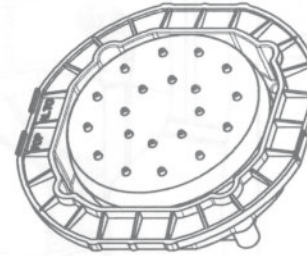

CONTENUTO SCATOLA:
COMPONENTS:
COMPOSANTS:
COMPONENTES:
INHALT:

N°1 SCATOLA PER INCASSO
BUILT IN BOX
BOITE D' ENCAISSEMENT
CAJETIN PARA ENCASTRAR
EINBAUSCHACHTEL

N°1 COPERCHIO
COVER
COUVERCLE
TAPA
DECKEL

N°1 EROGATORE
BODY JET
BODY JET
BODY JET
SELTENBRAUSE

N°1 ROSONE
ROSE
COUVERTURE
EMBELLECEDOR
ROSETTE

N°1 RACCORDO 1/4"GM CON O-RING
CONNECTION 1/4"GM WITH O-RING
RACCORD 1/4"GM AVEC O-RING
CONEXIÓN 1/4"GM
VERBINDUNG 1/4"GM MIT O-RING

N°4 VITI d4.2 x L50
SCREWS d4.2 x L50
VIS d4.2 x L50
TORNILLOS d4.2 x L50
SCHRAUBEN d4.2 x L50

N°1 TAPPO 1/4"GM
CAP 1/4"GM
CAPSULE 1/4"GM
TAPÓN 1/4"GM
SCHRAUBVERSCHLUSS 1/4"GM

N°1 RACCORDO 1/2"GM 1/4"GM
CONNECTION 1/2"GM 1/4"GM
RACCORD 1/2"GM 1/4"GM
CONEXIÓN 1/2"GM 1/4"GM
VERBINDUNG 1/2"GM 1/4"GM