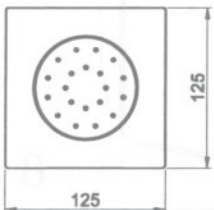

CONTENUTO SCATOLA:
COMPONENTS:
COMPOSANTS:
COMPONENTES:
INHALT:

MONTAGGIO FINALE:
MOUNTING:
MONTAGE FINAL:
MONTAJE FINAL:
FINALMONTAGE: