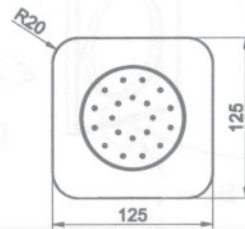

CONTENUTO SCATOLA:
COMPONENTS:
COMPOSANTS:
COMPONENTES:
INHALT:

MONTAGGIO FINALE:
MOUNTING:
MONTAGE FINAL:
MONTAJE FINAL:
FINALMONTAGE: