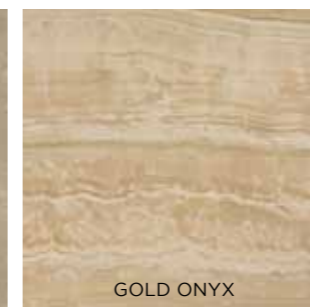

V2 V3

OBKLADY BARVY

	ROZMĚRY	TLOUŠTKA mm	CENA s DPH m ²	CENA s DPH m ²
☞	50 × 110	8,5	od 1 964 Kč	79 €

V2 V3

atlas concorde

MARVEL
EDGE

DLAŽBA BARVY

ROYAL CALACATTA

IMPERIAL WHITE

GRIS SUPREME

ELEGANT SABLE

GOLD ONYX

AGATA AZUL

RED LUXURY

	ROZMĚRY	TLOUŠTKA mm	CENA s DPH m ²	CENA s DPH m ²
☞	120 × 278	6	na dotaz	na dotaz
☞	120 × 240	9	na dotaz	na dotaz
☞	120 × 120	9	2 678 Kč	107 €
	75 × 150	9,5	2 607 Kč	104 €
	75 × 75	9,5	2 309 Kč	92 €
	45 × 90	9	2 123 Kč	85 €
	60 × 60	9	2 031 Kč	81 €
	30 × 60	9	1 892 Kč	72 €
☾	60 × 60	9	1 362 Kč	54 €
	30 × 60	9	1 200 Kč	48 €