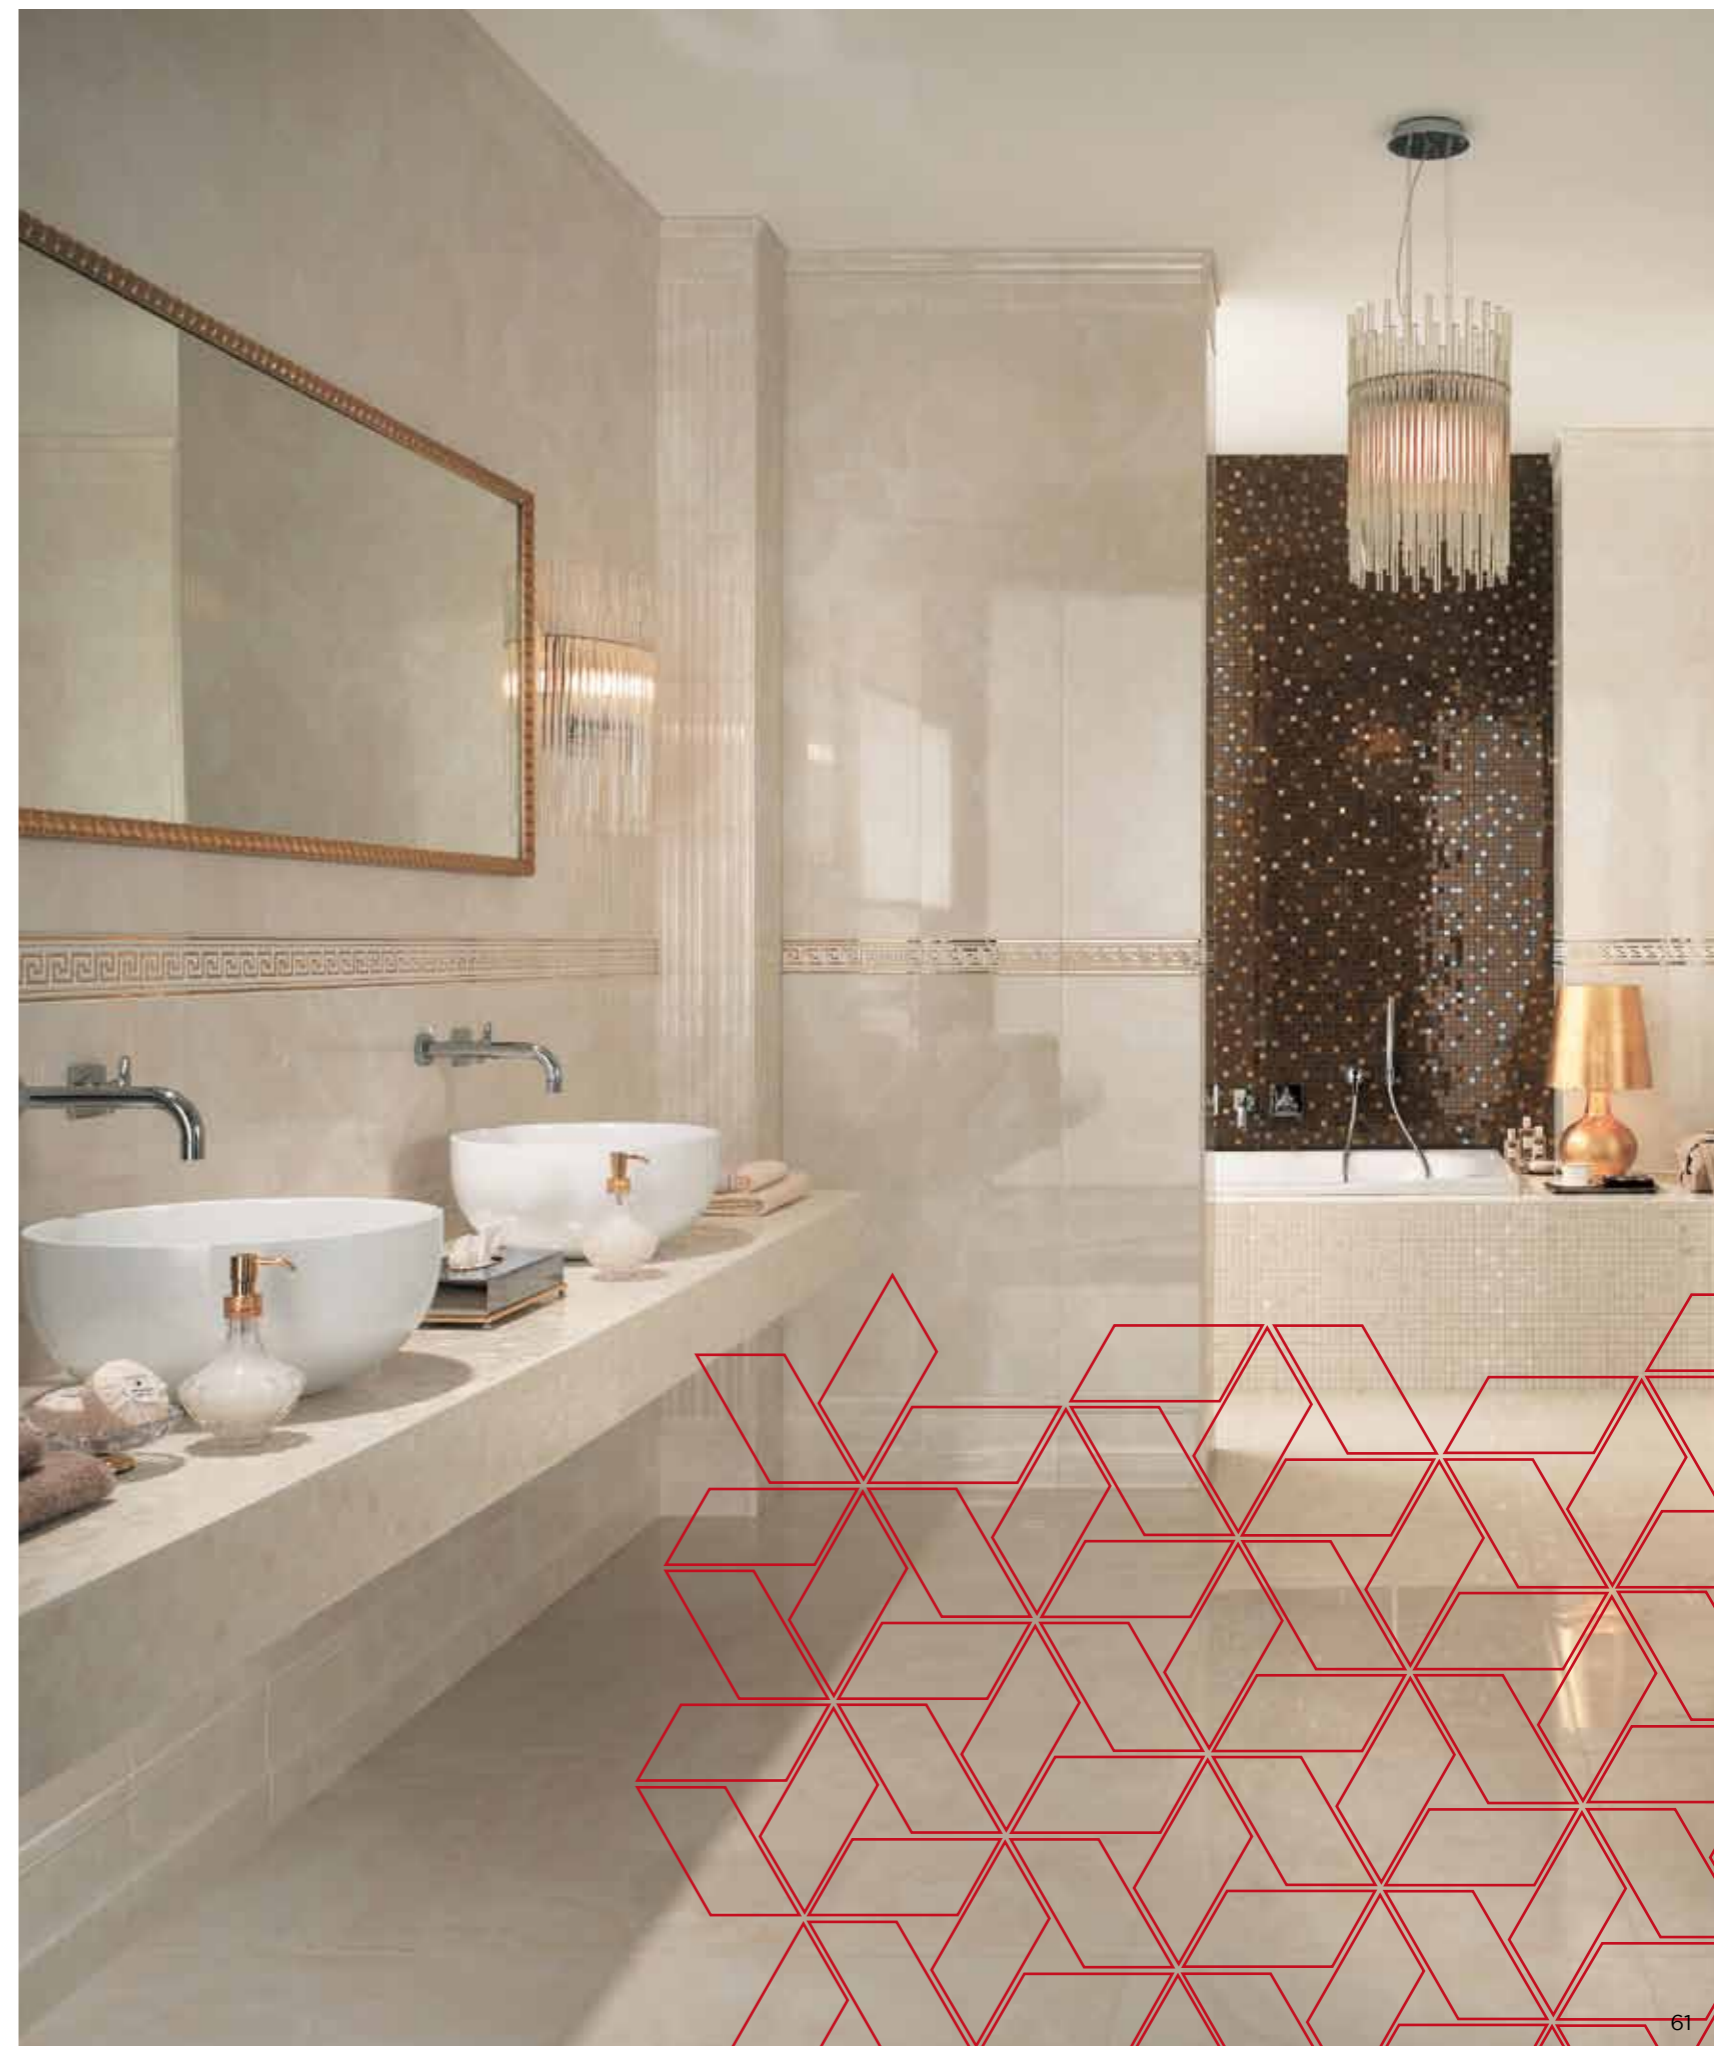

MRAMOR

Mramor pozvedne váš interiér do luxusních výšin. Tento HONOSNÝ historický materiál s nespočtem možností barev a struktur je stále autentický. Odhalte jeho tajemnou krásu.