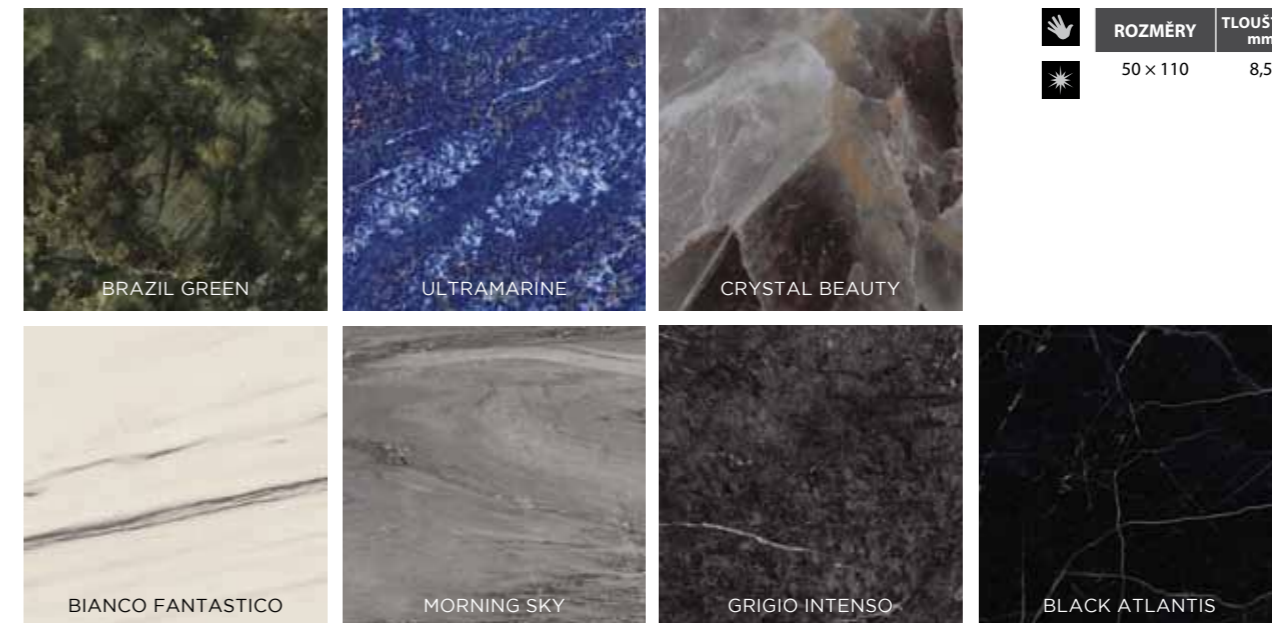

OBKLADY BARVY

	ROZMĚRY	TLOUŠTKA mm	CENA s DPH m²	CENA s DPH m²
☞	50 × 110	8,5	od 1 964 Kč	79 €

V2 V3