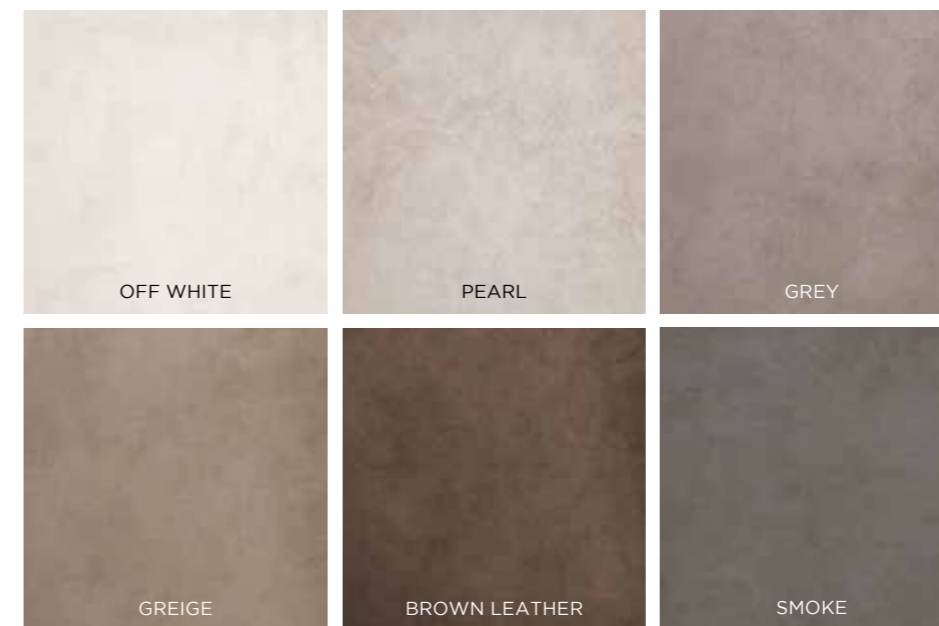

DLAŽBA BARVY

V2

ROZMĚRY	TLOUŠTKA mm	CENA s DPH m²	CENA s DPH m²
120 × 120	9	1 755 Kč	70 €
75 × 150	9	1 755 Kč	70 €
75 × 75	9	1 331 Kč	53 €
45 × 90	9	1 271 Kč	51 €
60 × 60	9	1 210 Kč	48 €
30 × 60	9	1 083 Kč	43 €
75 × 150	9	2 057 Kč	82 €
75 × 75	9	1 906 Kč	76 €
45 × 90	9	1 755 Kč	70 €
60 × 60	9	1 664 Kč	67 €
30 × 60	9	1 452 Kč	58 €

VENKOVNÍ DLAŽBY

ROZMĚRY	TLOUŠTKA mm	CENA s DPH m²	CENA s DPH m²
90 × 90	20	2 541 Kč	102 €

S SKLADEM

PRODUKT	TLOUŠTKA mm	CENA s DPH m²	CENA s DPH m²
GRAY 60 × 60	9	1 210 Kč	48 €
OFF WHITE 60 × 60	9	1 210 Kč	48 €