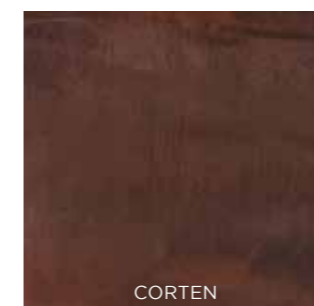

ALUMINIUM

IRON

CORTEN

VERDIGRIS

ROZMĚRY	TLOUŠTKA mm	CENA s DPH m ²	CENA s DPH m ²
50 × 110	8,5	od 1 733 Kč	69 €

SPECIÁLNÍ OBKLADY BARVY

IRON STRIPES

ROZMĚRY	TLOUŠTKA mm	CENA s DPH m ²	CENA s DPH m ²
50 × 110		1 870 Kč	75 €