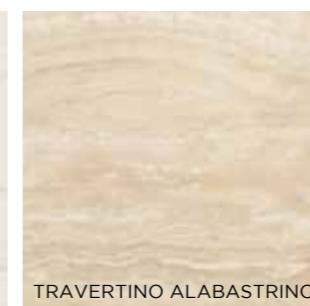

OBKLADY BARVY

STATUARIO SELECT

GREY FLEURY

NOIR SAINT LAURENT

CREMA DELICATO

TRAVERTINO ALABASTRINO

TRAVERTINO SILVER

V2 V3