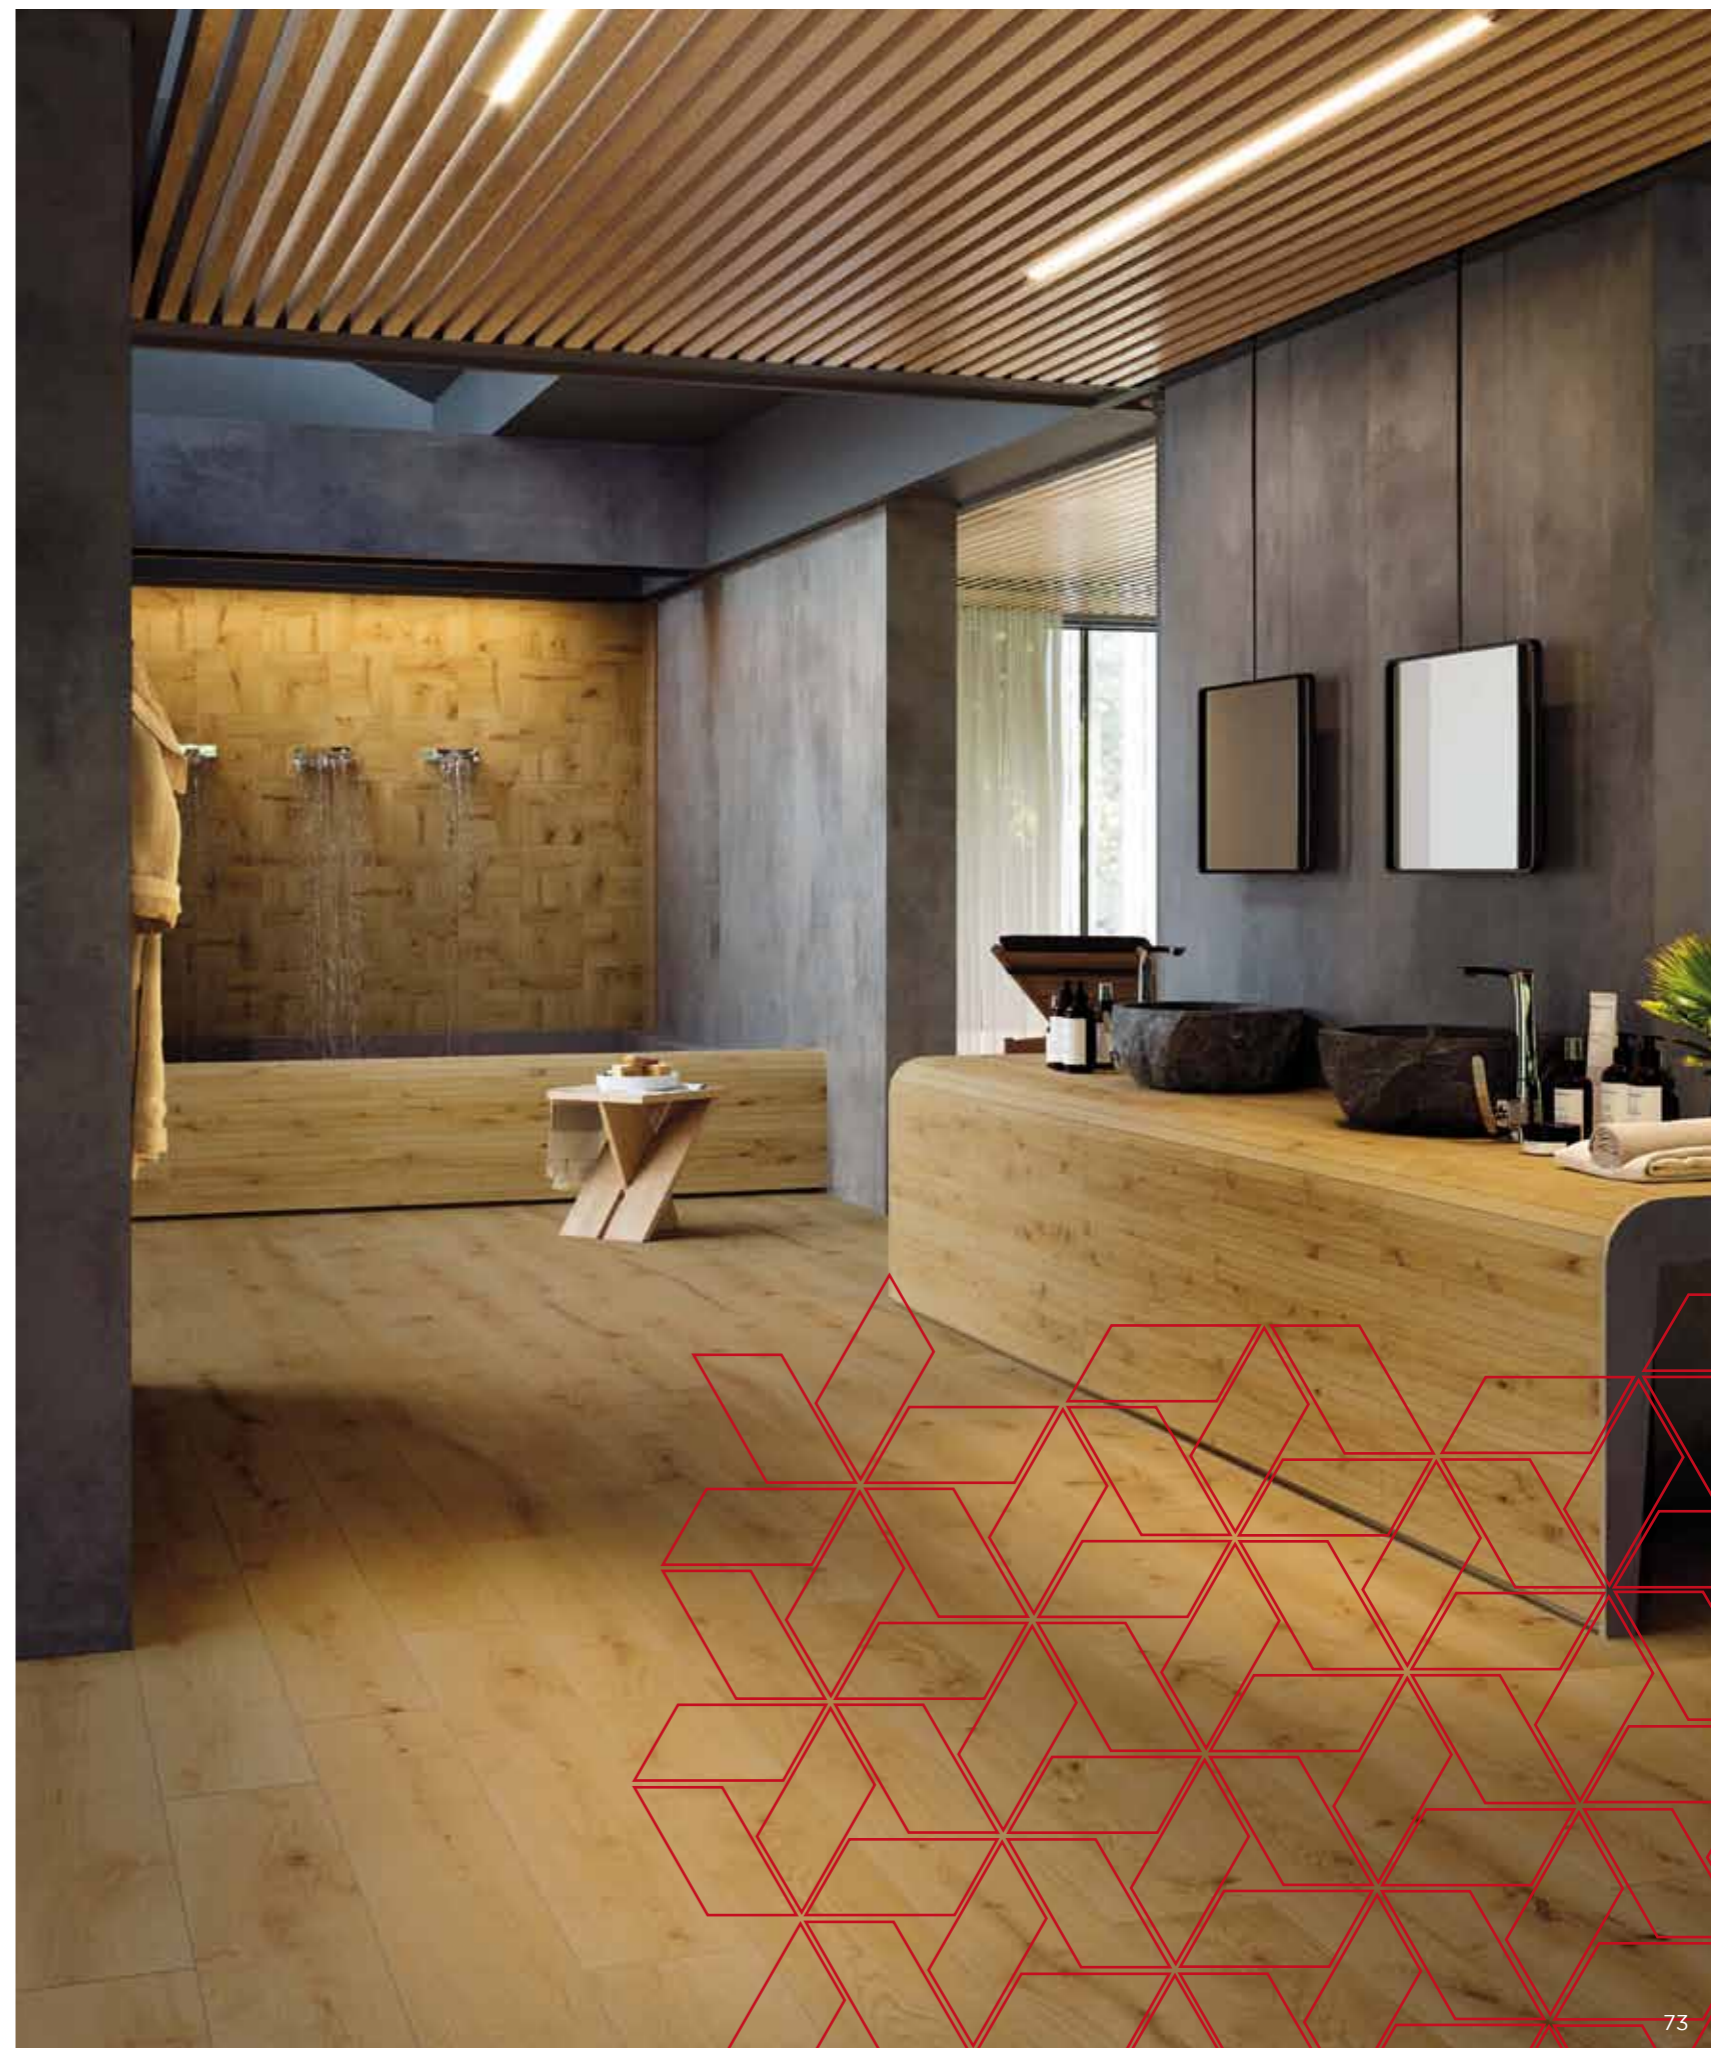

DŘEVO

Dřevo je NADČASOVÝ přírodní materiál s bohatými možnostmi použití. Přináší přívětivé teplo, pocit stability a bezpečí. Užijte si přirozený půvab tohoto elegantního materiálu.