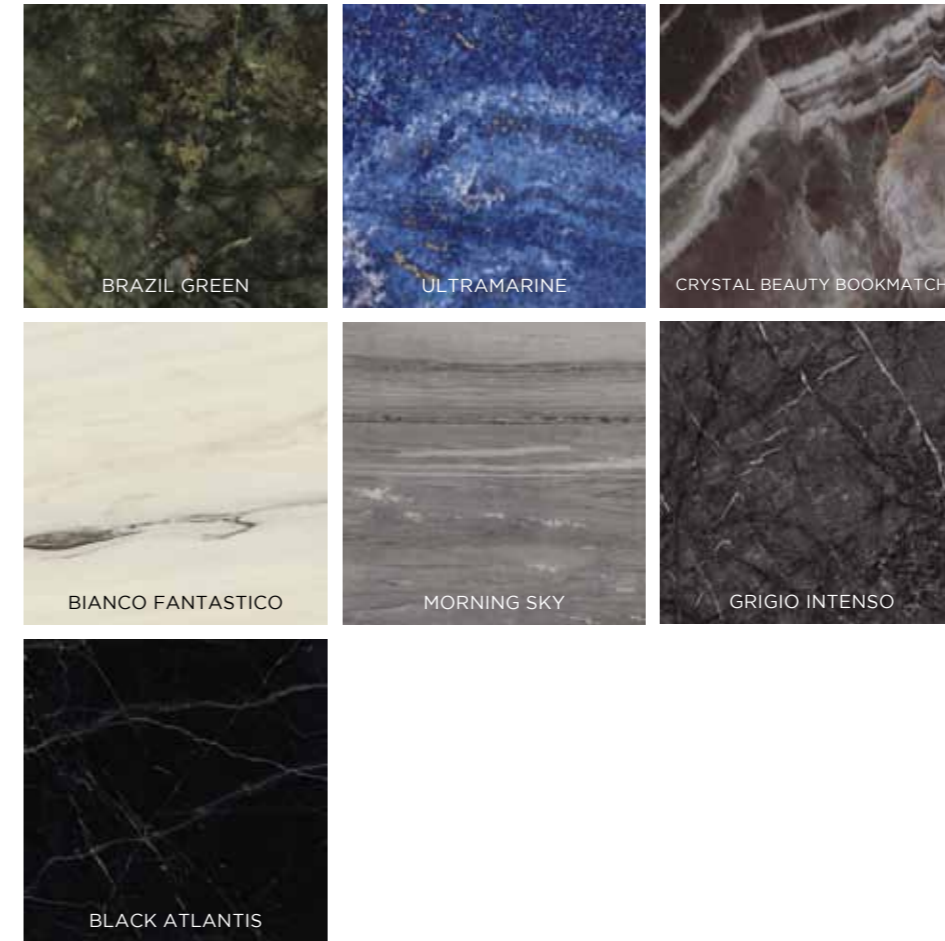

3D OBKLADY BARVY

3D RIBBON STATUARIO SELECT

3D RIBBON GREY FLEURY

3D RIBBON NOIR ST. LAURENT

3D RIBBON CREMA DELICATO

ROZMĚRY	TLOUŠTKA mm	CENA s DPH m ²	CENA s DPH m ²
40 × 80	10	od 1 271 Kč	51 €

DLAŽBA BARVY