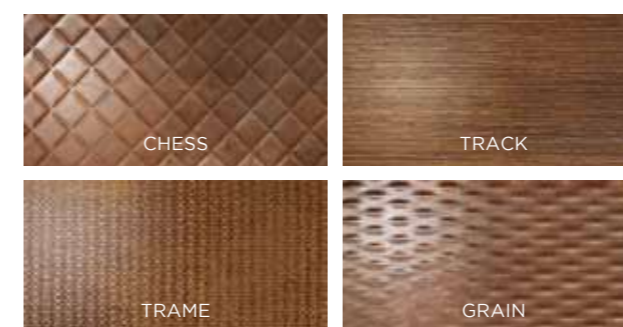

3D OBKLADY BARVY

ROZMĚRY	TLOUŠTKA mm	CENA s DPH m ²	CENA s DPH m ²
45 x 120	11,3-12,8	na dotaz	na dotaz
35 x 100	9,5-11,1	na dotaz	na dotaz
35 x 70	9,5-11,1	na dotaz	na dotaz

Jednotlivé vzory lze objednat v různých barvách.