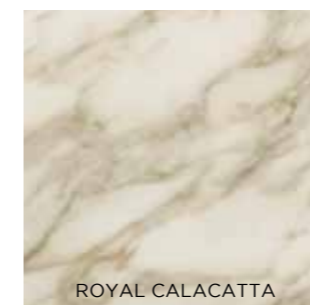

OBKLADY BARVY