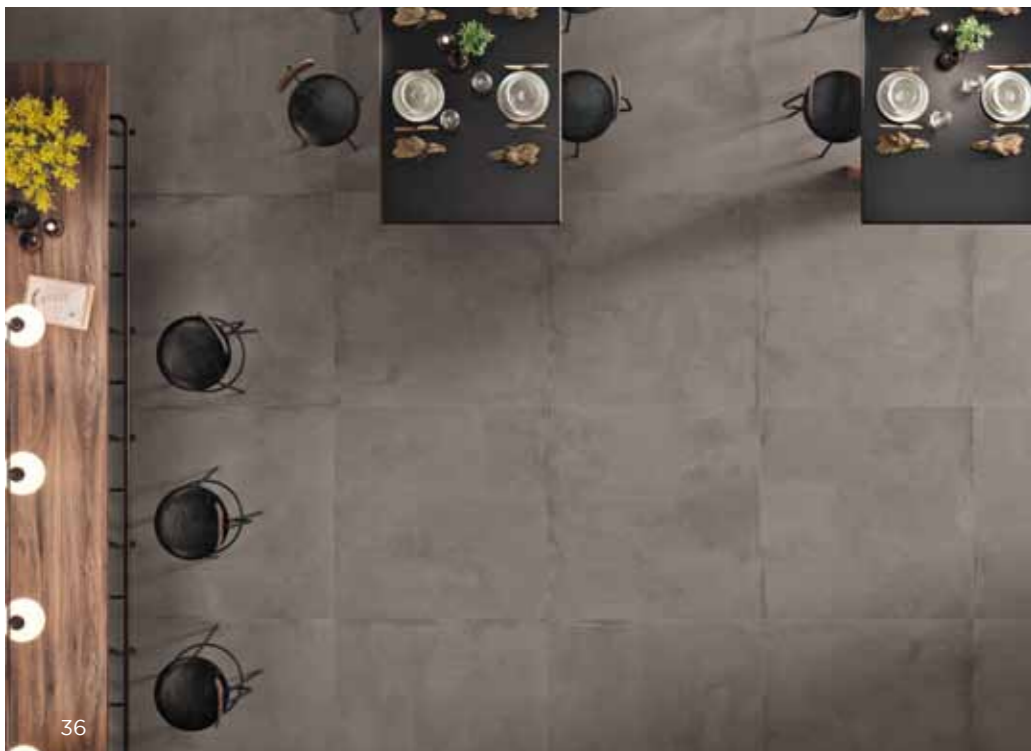

DLAŽBA BARVY

V3

ROZMĚRY	TLOUŠTKA mm	CENA s DPH m²	CENA s DPH m²
90 × 90	11	1 990 Kč	80 €
45 × 90	9,5	1 350 Kč	54 €
60 × 60	9,5	1 350 Kč	54 €
120 × 260	6	2 290 Kč	92 €
120 × 120	6	2 190 Kč	88 €
60 × 120	6	1 690 Kč	68 €
90 × 90	11	1 750 Kč	70 €
45 × 90	9,5	1 150 Kč	46 €
60 × 60	9,5	1 150 Kč	46 €