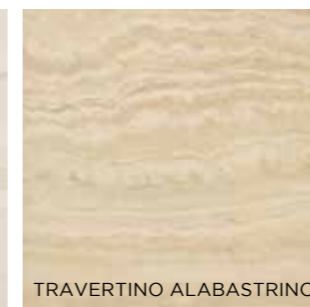

DLAŽBA BARVY

STATUARIO SELECT

GREY FLEURY

NOIR SAINT LAURENT

CREMA DELICATO

TRAVERTINO ALABASTRINO

TRAVERTINO SILVER

V2 V3