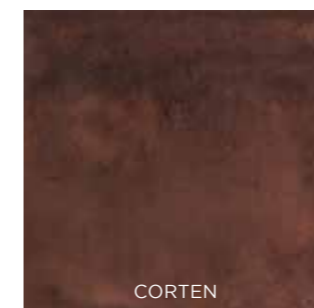

DLAŽBA BARVY

V3

ALUMINIUM

IRON

CORTEN

ROZMĚRY	TLOUŠTKA mm	CENA s DPH m ²	CENA s DPH m ²
75 × 150	9	od 2 195 Kč	88 €
75 × 75	9	1 915 Kč	77 €
120 × 278	6	od 2 539 Kč	102 €
120 × 120	9	od 1 987 Kč	55 €
75 × 150	9	od 1 846 Kč	74 €
75 × 75	9	od 1 385 Kč	55 €
37,5 × 75	9	od 1 177 Kč	47 €