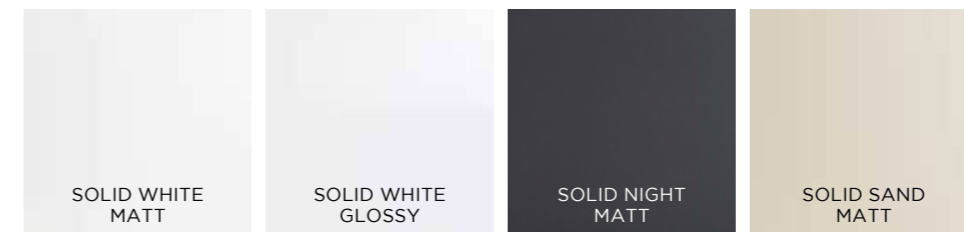

ROVNÝ JEDNOBAREVNÝ DESIGN 8,5 MM

S SKLADEM

PRODUKT	TLOUŠTKA mm	CENA s DPH m²	CENA s DPH m²
SOLID WHITE MATT 40 × 80	8	1 119 Kč	45 €
SOLID SAND MATT 40 × 80	8	1 119 Kč	45 €