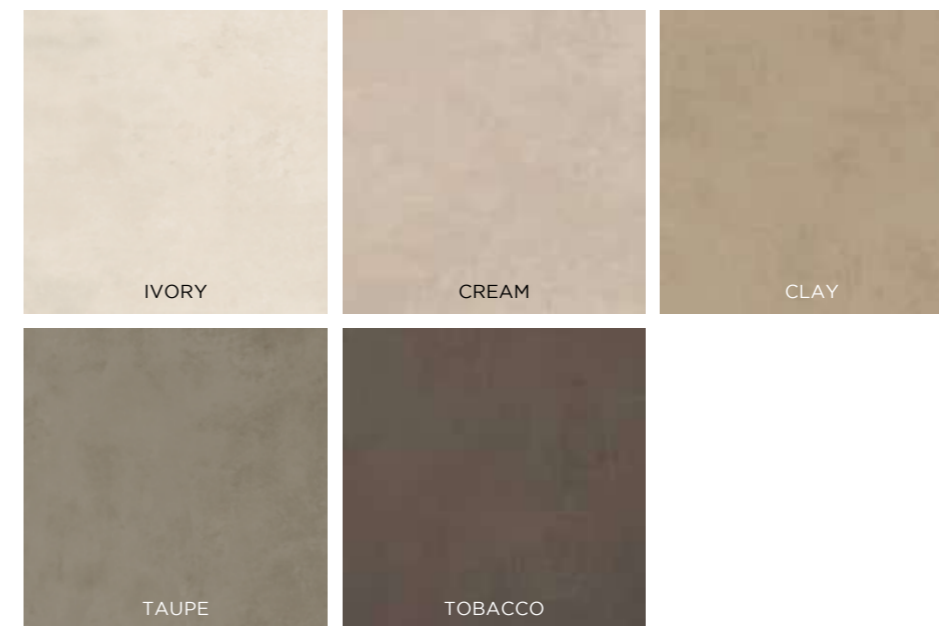

BETON

Beton není jen drsný, chladný a surový. Má spoustu různých podob. Může být i hladký, jemný a elegantní. Poznejte jeho neobvyklé struktury a textury a objevte INDUSTRIÁLNÍ design.

DLAŽBA BARVY

V3

ROZMĚRY	TLOUŠTKA mm	CENA s DPH m ²	CENA s DPH m ²
160 × 320	6	na dotaz	na dotaz
160 × 160	6	na dotaz	na dotaz
120 × 278	6	od 2 539 Kč	102 €
120 × 240	9	od 2 517 Kč	101 €
120 × 120	6/9	1 755 Kč	70 €
75 × 150	9	1 755 Kč	70 €
60 × 120	9	od 1 596 Kč	64 €
75 × 75	9	1 331 Kč	53 €
37,5 × 75	9	od 1 131 Kč	45 €
60 × 60	9	1 210 Kč	48 €
30 × 60	9	od 1 131 Kč	45 €