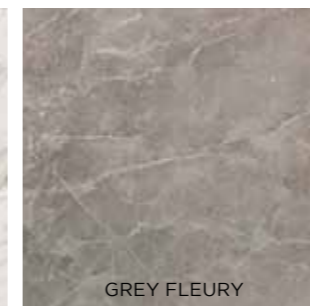

DLAŽBA BARVY

V2 V3

ROZMĚRY	TLOUŠTKA mm	CENA s DPH m²	CENA s DPH m²
160 × 320	6	na dotaz	na dotaz
160 × 160	6	na dotaz	na dotaz
120 × 278	6	na dotaz	na dotaz
120 × 240	9	na dotaz	na dotaz
120 × 120	9	od 2 679 Kč	107 €
75 × 150	9	od 2 608 Kč	104 €
75 × 75	9	od 2 309 Kč	92 €
45 × 90	9	od 2 206 Kč	88 €
60 × 60	9	od 1 664 Kč	67 €
30 × 60	9	od 1 029 Kč	41 €
45 × 90	9	od 1 210 Kč	48 €
60 × 60	9	od 1 210 Kč	48 €
30 × 60	9	od 1 083 Kč	43 €

VENKOVNÍ DLAŽBY

ROZMĚRY	TLOUŠTKA mm	CENA s DPH m²	CENA s DPH m²
60 × 60	20	od 1 906 Kč	76 €

S SKLADEM

PRODUKT	TLOUŠTKA mm	CENA s DPH m²	CENA s DPH m²
TRAVERTINO ALABA- STRINO 60×60	8,5	od 1 210 Kč	48 €

OBKLADY BARVY

V2 V3

ROZMĚRY	TLOUŠTKA mm	CENA s DPH m²	CENA s DPH m²
50 × 110	8,5	od 1 573 Kč	63 €
40 × 80	8,5	od 1 271 Kč	51 €
30,5 × 91,5	8,5	od 1 844 Kč	74 €

S SKLADEM

PRODUKT	TLOUŠTKA mm	CENA s DPH m²	CENA s DPH m²
TRAVERTINO ALABA- STRINO 40×80	8,5	od 1 210 Kč	48 €

3D OBKLADY BARVY

ROZMĚRY	TLOUŠTKA mm	CENA s DPH m²	CENA s DPH m²
40 × 80	10	od 1 271 Kč	51 €