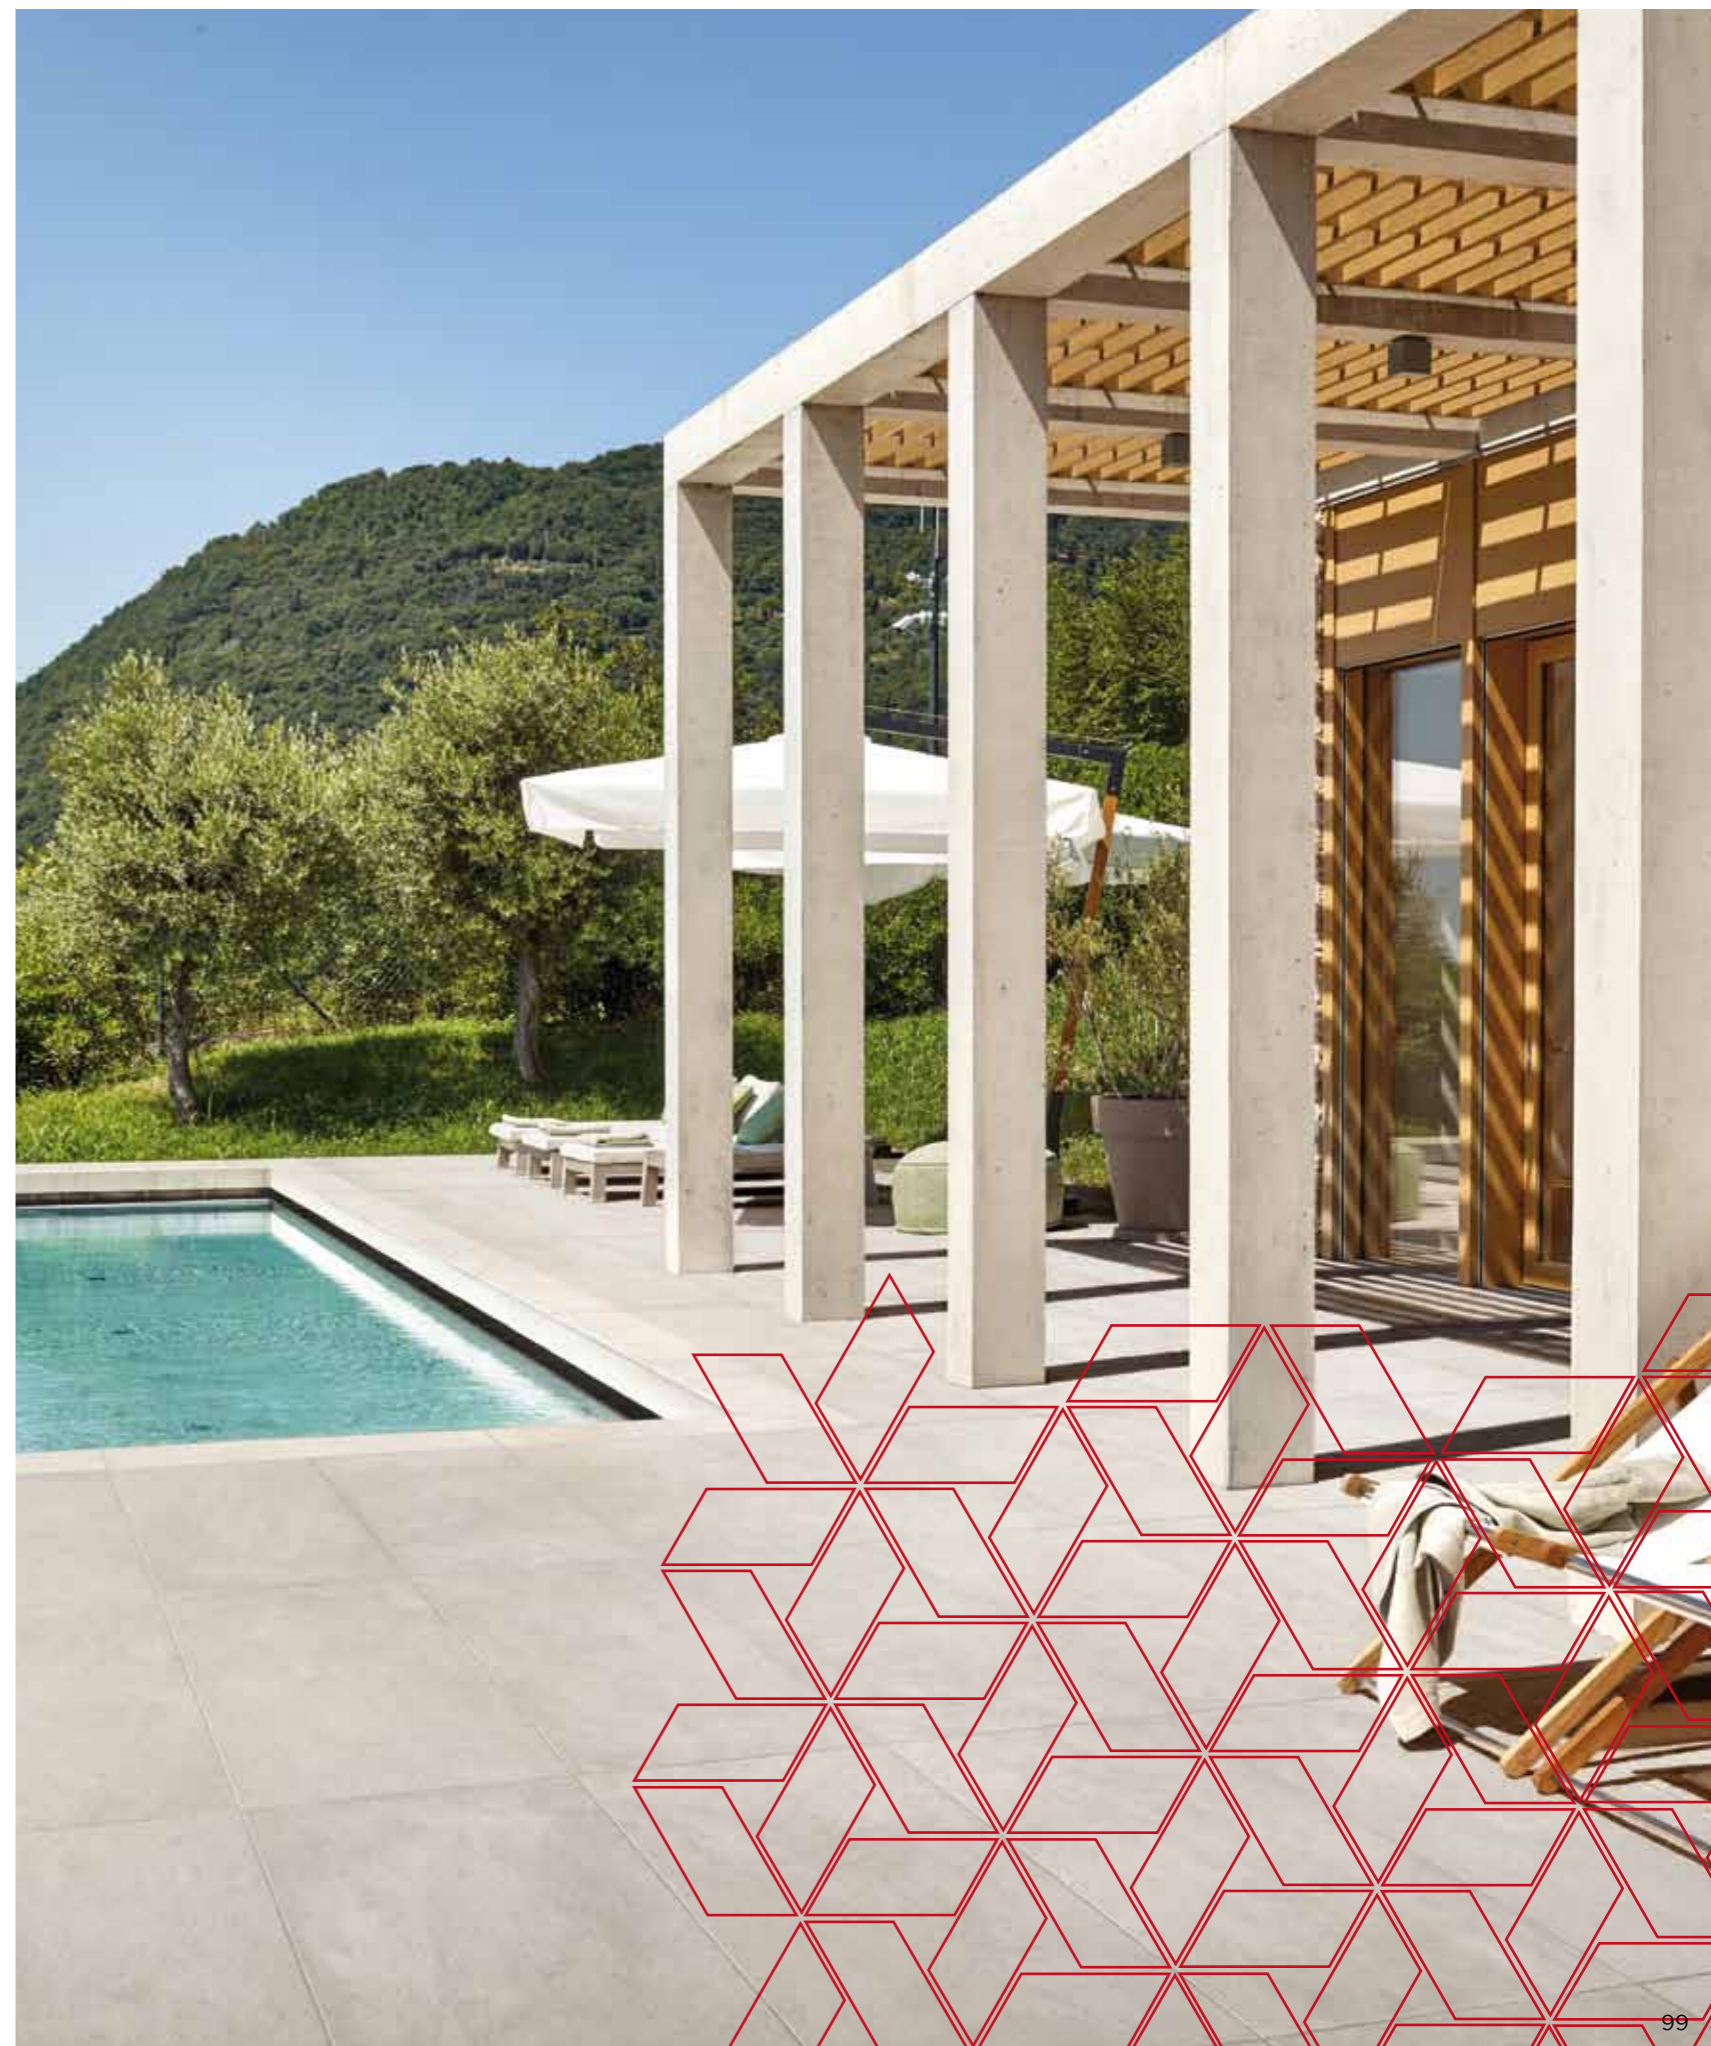

VENKOVNÍ DLAŽBY 20 mm

Chodník do zahrady, dlažbu na terasu nebo venkovní posezení postavíte za krátkou dobu bez nutnosti lepení. Dlažba o tloušťce 20 mm je to nejlepší pro vaše exteriéry.

DLAŽBA DEKOR DŘEVA - BARVY