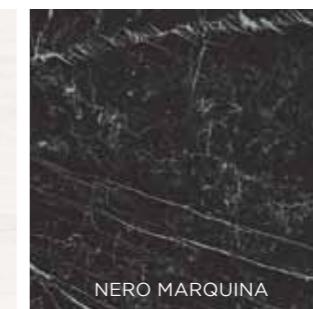

OBKLADY BARVY

	ROZMĚRY	TLOUŠTKA mm	CENA s DPH m²	CENA s DPH m²
☞	50 × 110	8,5	od 1 895 Kč	76 €
☞	40 × 80	8,5	od 1 408 Kč	56 €