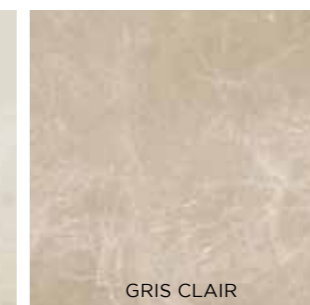

V2 V3

OBKLADY BARVY

ROYAL CALACATTA

IMPERIAL WHITE

GRIS CLAIR

ELEGANT SABLE

ABSOLUTE BROWN

	ROZMĚRY	TLOUŠTKA mm	CENA s DPH m ²	CENA s DPH m ²
☞	50 × 110	8,5	1 964 Kč	79 €
☞	40 × 80	8,5	1 525 Kč	61 €