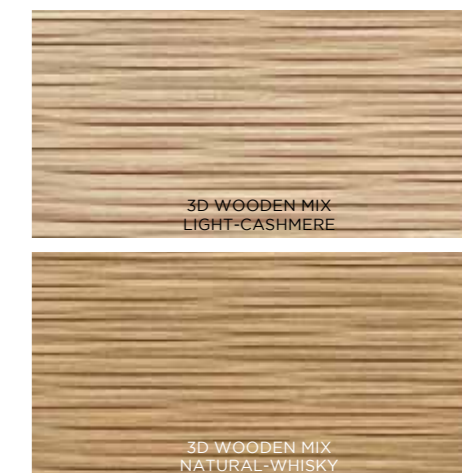

3D OBKLADY BARVY

ROZMĚRY	TLOUŠTKA mm	CENA s DPH m²	CENA s DPH m²
40 × 80	10	1 408 Kč	56 €